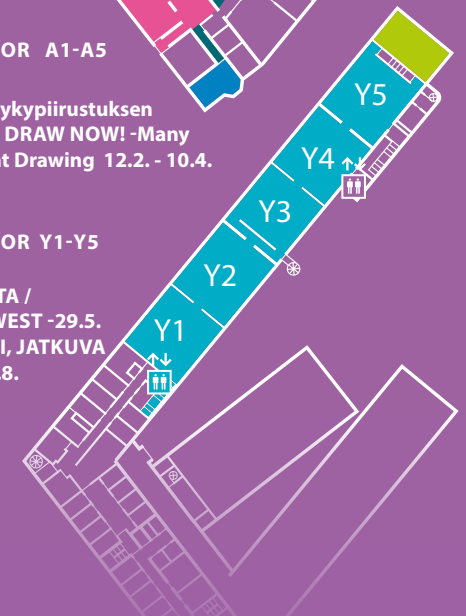

# Kartta / Map

● Aula / Lobby

● Näyttelytilat / Exhibitions

● Korundi-sali / Korundi Hall

● Ravintola / Restaurant

● Kauppa / Shop

● Taidekirjasto  
Art library

● Taidetyöpaja  
Art workshop

● Kabinetti

Sisäänkäynti  
Entrance

1. KERROS / FLOOR A1-A5

- PIIRRÄ NYT! -Nykypiirustuksen  
monet kasvot / DRAW NOW! -Many  
Sides of Current Drawing 12.2. - 10.4.

2. KERROS / FLOOR Y1-Y5

- UUSINTA UUTTA /  
NEW AND NEWEST -29.5.  
- IKUINEN HETKI, JATKUVA  
AIKA 18.3. -21.8.